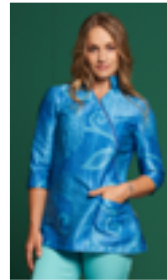

47,50€^{HT}

NURAXI MENSURATIONS

TAILLE	POITRINE	HANCHES	LONGUEUR
XS	90	96	71
S	96	102	73
M	102	108	74
L	108	114	76
XL	114	120	78

NORA

Manches courtes - Short Sleeves

Collection Bambou (Fibre de bambou)

COULEUR	XL	XXL
Coco Crème	1	
Noir		1