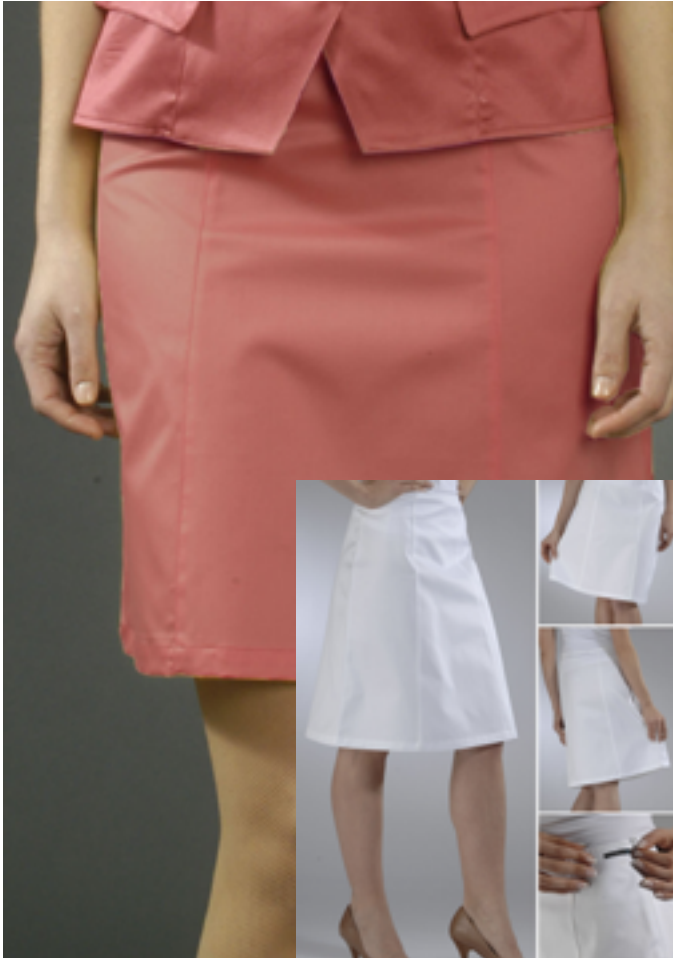

Pantalons Femmes - Women's Pants

JUSQU'À ÉPUISEMENT DES STOCKS

WHILE STOCKS LAST

CANTU

Classic 100% coton

COULEUR	M
Blanc	1

Prix TTC

15,00€

55,00€

12,50€^{HT}

Crystal 100% coton

COULEUR	S
Bronze	2

Jupe

CANTU MENSURATIONS

TAILLE	Tour de Taille	HANCHES	LONGUEUR
S	70	88	52
M	76	94	53