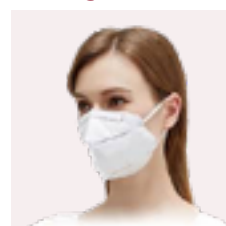

MASQUES FFP2 (boîte de 25 emballés individuellement)

Boîte de 25 masques

Stock restant	
Blanc	25

Prix TTC	
36,85€	
66,99€	34,93^{€HT}

Vous pouvez nous demander la fiche descriptive par mail info@pastellifrance.fr